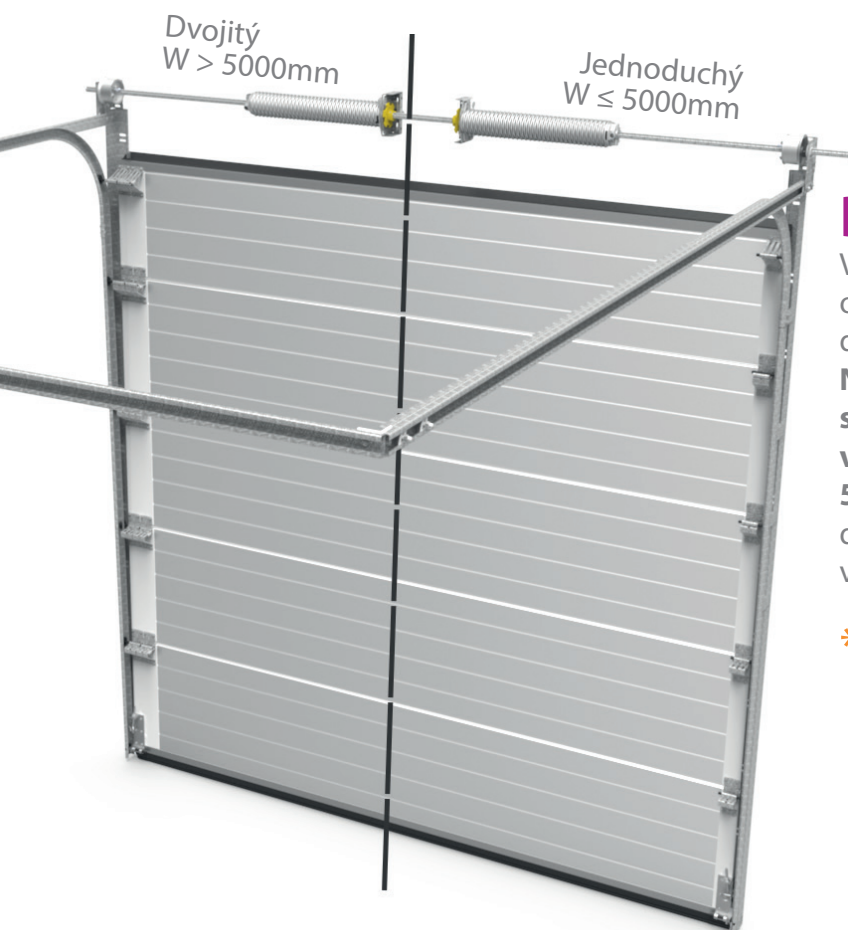

NOVÉ BOČNÍ PLECHY PRO TOORS GUARDY

Vážený zákazníku,

připravili jsme pro vás další inovaci v rámci naší výrobní řady garážových vrat TOORS GUARDY v oblasti barvy bočních plechů a změny standardu jejich používání.

BÍLÉ BOČNÍ PLECHY

Všechny nově přijaté **objednávky** na garážová vrata **budou dodány s bílými bočními plechy** (RAL 9010). Věříme, že tato designová změna a sjednocení vzhledu vnitřní strany vrat bude vámi i vašimi zákazníky pozitivně vnímána a podpoří vás v prodejní argumentaci.

DVOJITÉ BÍLÉ BOČNÍ PLECHY

V rámci PI 154 (únor 2018) jsme vás informovali o možnosti objednání širokých bočních plechů a dvojitých pantů pro vrata TOORS všech rozměrů. **Nově se široké boční plechy a dvojitě panty stávají rovněž standardem pro garážová vrata TOORS GUARDY s šířkou otvoru větší než 5000mm***. Toto technické provedení zabezpečí dlouhodobě plynulý chod vratového křídla ve vratovém vedení.