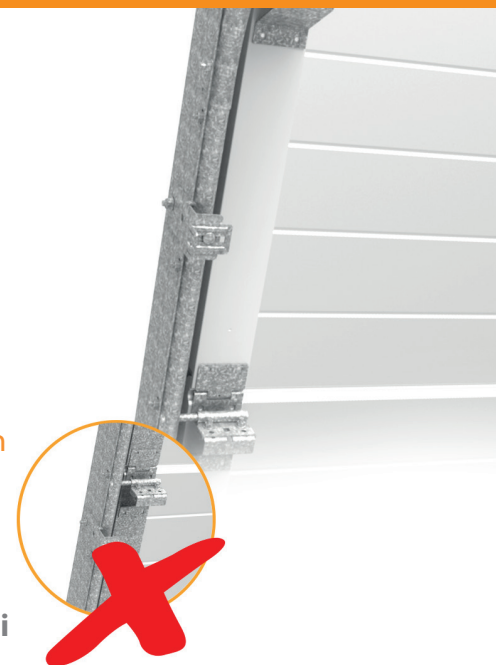

NOVÉ BOČNÍ PLECHY PRO TOORS GUARDY

Vážený zákazníku,

připravili jsme pro vás další inovaci v rámci naší výrobní řady garážových vrat TOORS GUARDY v oblasti barvy bočních plechů a změny standardu jejich používání.

BÍLÉ BOČNÍ PLECHY

Všechny nově přijaté **objednávky** na garážová vrata **budou dodány s bílými bočními plechy** (RAL 9010). Věříme, že tato designová změna a sjednocení vzhledu vnitřní strany vrat bude vámi i vašimi zákazníky pozitivně vnímána a podpoří vás v prodejní argumentaci.

DVOJITÉ BÍLÉ BOČNÍ PLECHY

V rámci PI 154 (únor 2018) jsme vás informovali o možnosti objednání širokých bočních plechů a dvojitých pantů pro vrata TOORS všech rozměrů. **Nově se široké boční plechy a dvojitě panty stávají rovněž standardem pro garážová vrata TOORS GUARDY s šířkou otvoru větší než 5000mm***. Toto technické provedení zabezpečí dlouhodobě plynulý chod vratového křídla ve vratovém vedení.